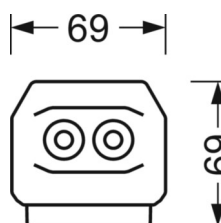

прибородержатель переменный IP 64 - Individual.Lens.Optic - прямой свет, узко- и широконаправленный - без видимых стыков

Ламподержатель из оцинкованного стального профиля; слой цинка в сочетании с лаком на полиэфирной смоле хорошо защищает от коррозии; крепление без инструментов, с помощью встроенных нажимных затворов, защита от кражи. Встроенные пластиковые торцы с уплотнительными краями и одно замкнутое уплотнение вокруг, для несущей шины классов защиты до IP64. В несущей трековой шине позиционируется по-разному. Цвет корпуса черный RAL 9005; Прямой узко и широко направленный свет, распространяющийся через линзу «Individual.Lens.Optic» из пластика ПММА. Оптика отдельных линз с прозрачным уплотнением делает сборку и установку предельно удобными, а плоскость легко чистится. Тройные ряды из отдельных линз и лампо-/прибородержатели, идеально согласованные между собой, обеспечивают цельный вид без стыков и неравномерностей. Подключение к электросети через присоединительный провод длиной 1 м для свободного позиционирования прибородержателя в световой полосе и 3-полюсную втычную деталь для быстрой сборки со свободным выбором фаз. Ламподержатель настраивается пошаговым образом через драйвер «Multilumen» (заводская настройка: макс. Число люмен). Сменные блоки, позволяющие легко модернизировать освещение, существенно продлевают срок службы всей осветительной установки.

параметры