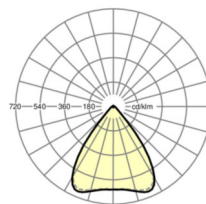

параметры

номер заказа	19437004224
код EAN	4020863464746
номер таможенного тарифа	94051190
Знак прохождения контроля	IP 64, класс защиты I, ENEC10 VDE, F, D, HACCP DIN10500/Food/IFS-пригодность для применения/BRC, Indoor, CE
Степень ударопрочности IK	IK03 (-20°C bis 30°C)
Температура окружающей среды	ta -20°C в 30°C
Гарантийный срок	5 лет
Государственные программы поддержки	BEG - государственные субсидии для энергосберегающих зданий (действительна только для Германии)

электротехника

Балласт	Электронный драйвер Multilumen, 16-шага (1 штука)
Мощность системы	53W-30W
сетевое напряжение	230V/50Hz
класс энергосбережения/Источник света	D

DEEP-LINK

<https://www.regiolum.de/ru/article/19437004224>

Ссылка	LED 8200lm/53W 840
ηLB	100 %
Φ ↓/↑	98 % / 2 %
UGR по п./вдоль	18.9 / 19.1