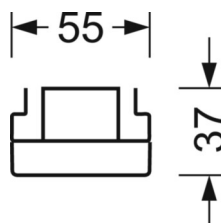

прибородержатель переменный IP 64 - Individual.Lens.Optic - прямой свет, узко- и широконаправленный - без видимых стыков

Ламподержатель из оцинкованного стального профиля; слой цинка в сочетании с лаком на полиэфирной смоле хорошо защищает от коррозии; крепление без инструментов, с помощью встроенных нажимных затворов, защита от кражи. Встроенные пластиковые торцы с уплотнительными краями и одно замкнутое уплотнение вокруг, для несущей шины классов защиты до IP64. В несущей трековой шине позиционируется по-разному. Цвет корпуса черный RAL 9005; Прямой узко и широко направленный свет, распространяющийся через линзу «Individual.Lens.Optic» из пластика ПММА. Оптика отдельных линз с прозрачным уплотнением делает сборку и установку предельно удобными, а плоскость легко чистится. Тройные ряды из отдельных линз и лампо-/прибородержатели, идеально согласованные между собой, обеспечивают цельный вид без стыков и неравномерностей. Подключение к электросети через присоединительный провод длиной 1 м для свободного позиционирования прибородержателя в световой полосе и 3-полюсную втычную деталь для быстрой сборки со свободным выбором фаз. Ламподержатель настраивается пошаговым образом через драйвер «Multilumen» (заводская настройка: макс. Число люмен). Сменные блоки, позволяющие легко модернизировать освещение, существенно продлевают срок службы всей осветительной установки.

параметры